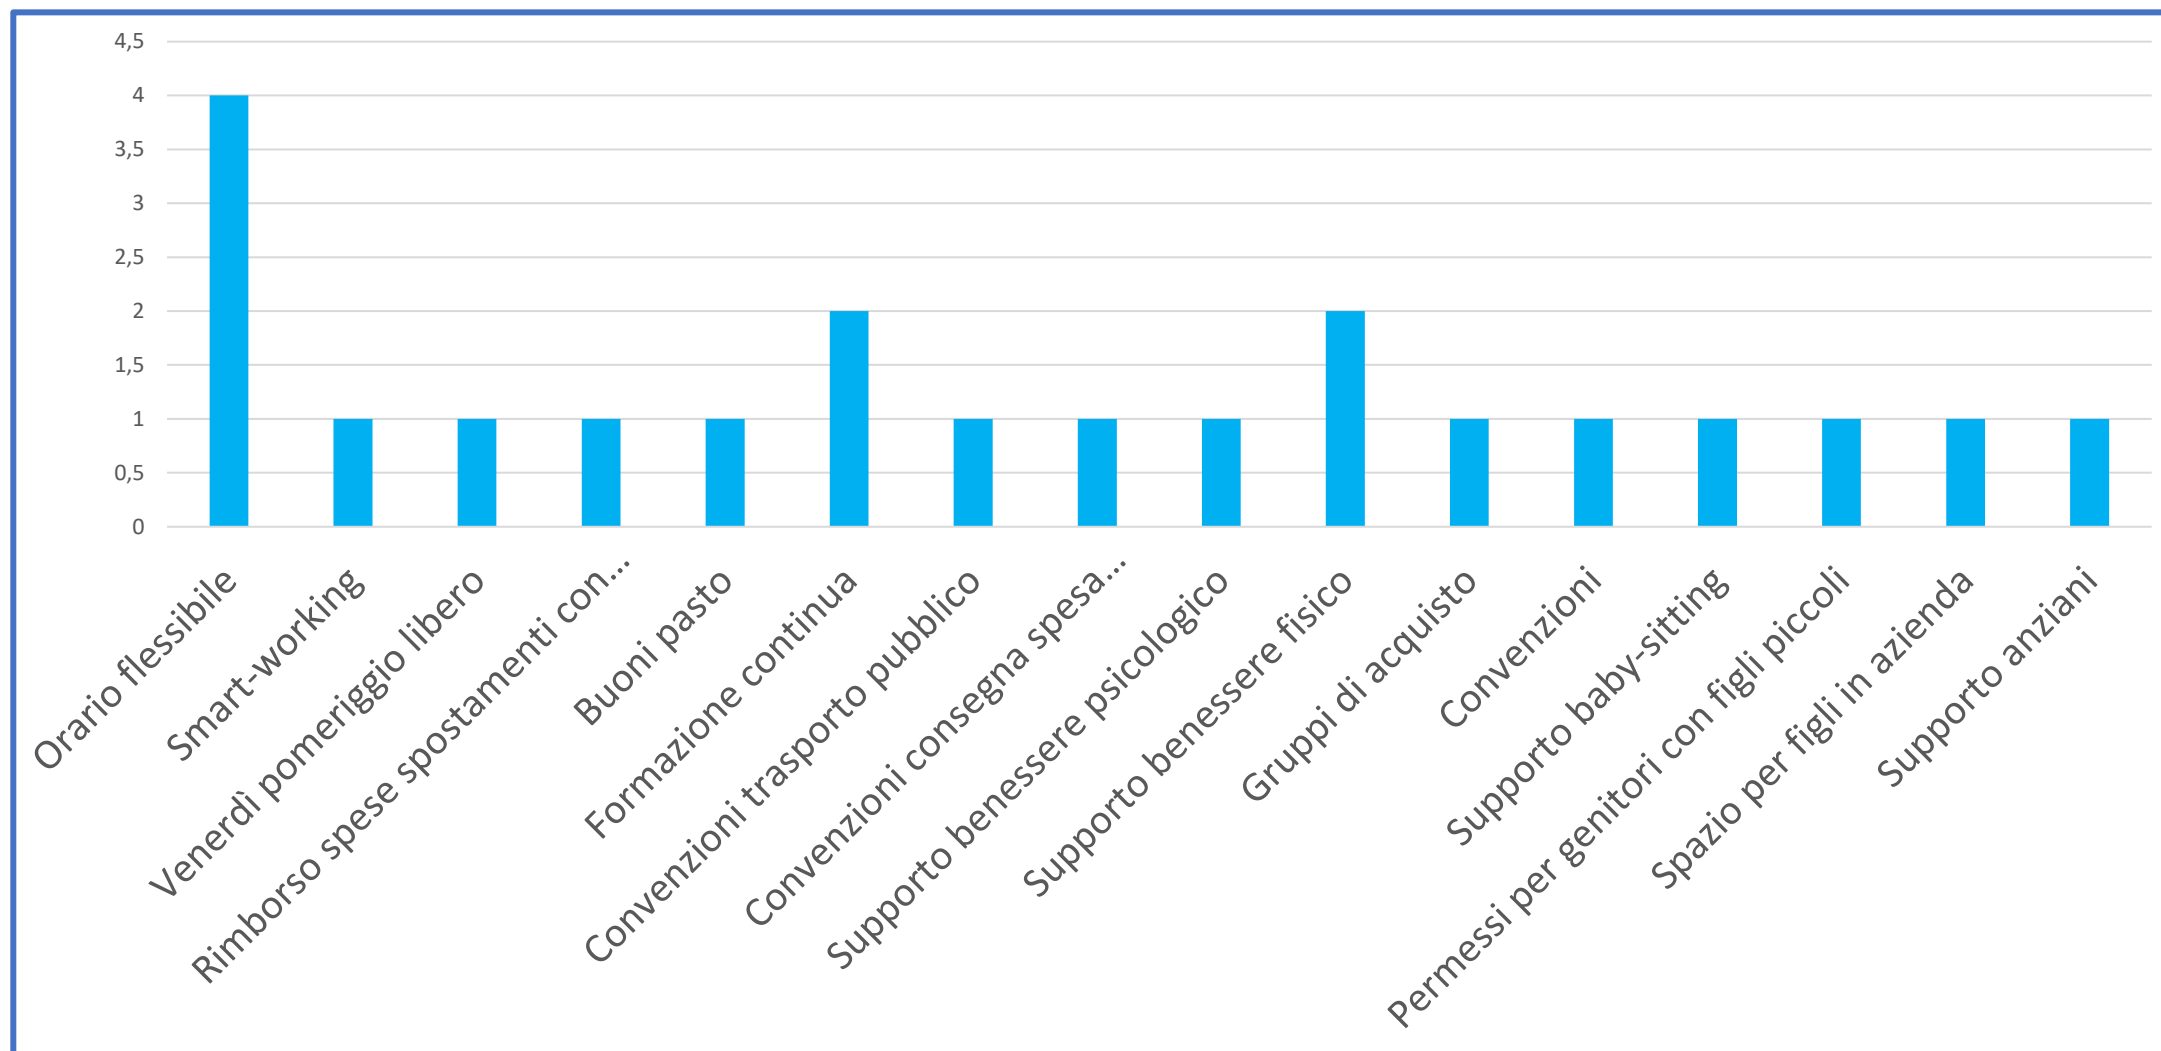

#Conciliaambiente

Risultati del questionario di Gap Analysis

Chi ha partecipato al questionario?

Sede di lavoro

Fasce d'età

Tipologia di contratto

Genere

Risultati: FAMIGLIA

Supporto alla maternità e paternità

Informazioni su servizi di babysitting e centri ricreativi

Informazioni su servizi e centri ricreativi per anziani

Sostegno educativo per figli in caso di BES (Bisogni Educativi Specifici) o DSA (Disturbi Specifici dell'Apprendimento)

Maggiordomo aziendale per piccoli servizi di assistenza personale/aziendale

Partecipazione ad eventi aziendali

Altri servizi per la famiglia

Risultati: SALUTE

Sensibilizzazione in ambito medico-sanitario: prevenzione donna